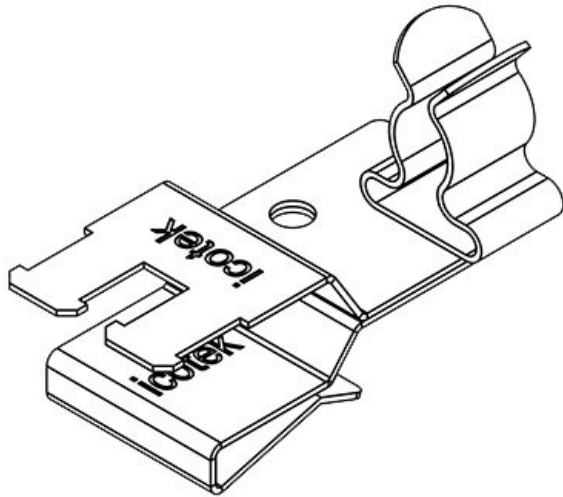

PFSZ2|SKL 03

ArtNr.	36789.03	Min.	6 mm
EAN	4251269304	Kabelskärmens diam. (Pos. 2)	
	651	Max.	8 mm
Antal	10	Kabelskärmens diam. (Pos. 2)	
Längd	37 mm	Bredd	18 mm
Dragavlastning 1 (enligt EN 62444)	1	Höjd	23 mm
Antal skärmklämmor	1	Monteringshöjd	15,5 mm
För antal kablar	1	d