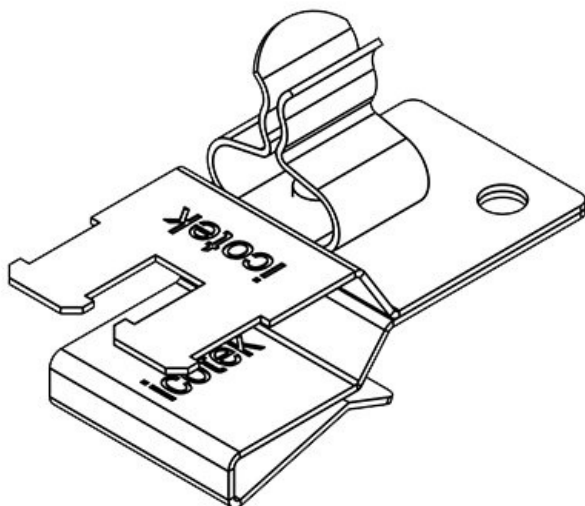

PFSZ2|SKL 10

ArtNr.	36789.10	Min.	1,5 mm
EAN	4251269304	Kabelskärmens diam. (Pos. 1)	
	675	Max.	3 mm
Antal	10	Kabelskärmens diam. (Pos. 1)	
Längd	37 mm	Bredd	18 mm
Dragavlastning 1 (enligt EN 62444)	1	Höjd	21 mm
Antal skärmklämmor	1	Monteringshöjd	13,5 mm
För antal kablar	1	d