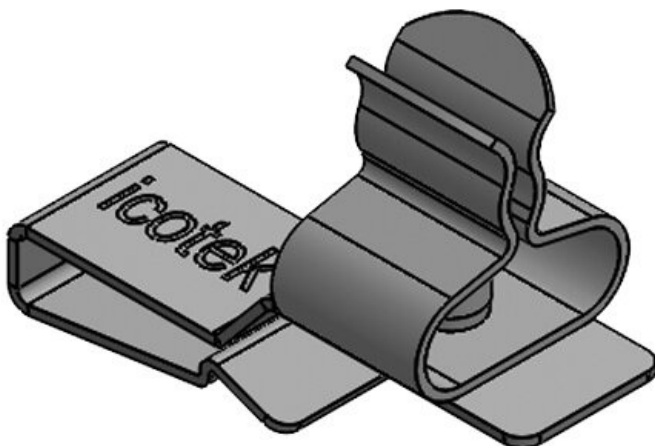

Produkttyper och storlekar

PFS|SKL 1.5-3

ArtNr.	36786.1	Längd	28,5 mm
EAN	4251269304	Bredd	12 mm
	309	Höjd	20,4 mm
Antal	10	Monteringshöjd	12,9 mm
Antal	1	d	
skärmklämmor			
För antal	1		
kablar			
Min.	1,5 mm		
Kabelskärmens diam.			
Max.	3 mm		
Kabelskärmens diam.