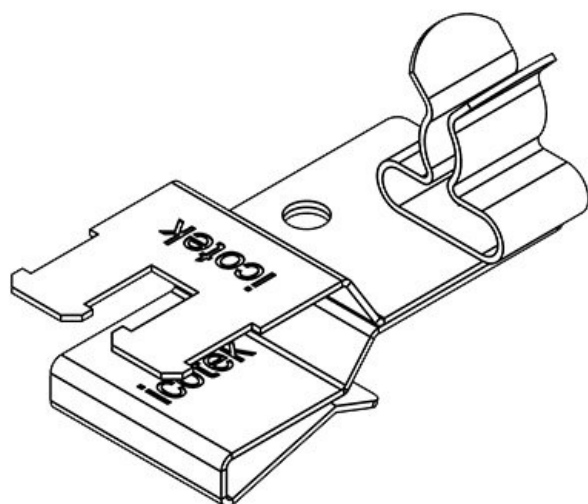

ArtNr.	36789.02	Min.	3 mm
EAN	4251269304	Kabelskärmens diam. (Pos. 2)	
	644	Max.	6 mm
Antal	10	Kabelskärmens diam. (Pos. 2)	
Längd	37 mm	Bredd	18 mm
Dragavlastning (enligt EN 62444)	1	Höjd	21,6 mm
Antal skärmklämmor	1	Monteringshöjd	14,1 mm
För antal kablar	1	d