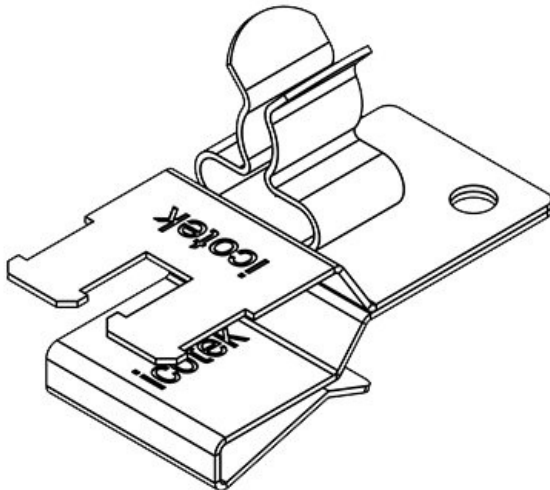

PFSZ2|SKL 20

ArtNr.	36789.20	Min.	3 mm
EAN	4251269304	Kabelskärmens diam. (Pos. 1)	
	729	Max.	6 mm
Antal	10	Kabelskärmens diam. (Pos. 1)	
Längd	37 mm	Max.	18 mm
Dragavlastning 1 (enligt EN 62444)		Höjd	21,6 mm
Antal skärmklämmor	1	Monteringshöjd	14,1 mm
För antal kablar	1	d