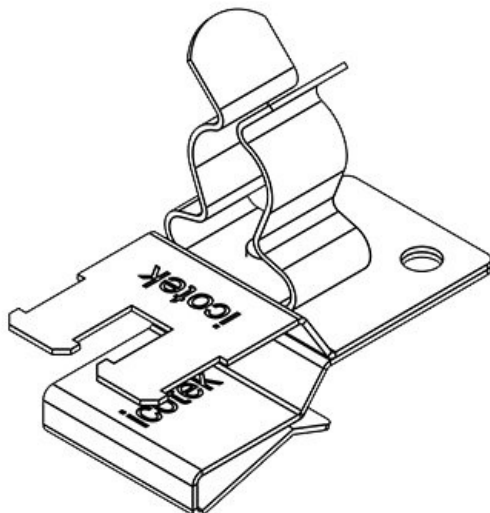

PFSZ2|SKL 40

ArtNr.	36789.40	Min.	8 mm
EAN	4251269304	Kabelskärmens diam. (Pos. 1)	
	828	Max.	11 mm
Antal	10	Kabelskärmens diam. (Pos. 1)	
Längd	37 mm	Bredd	18 mm
Dragavlastning 1 (enligt EN 62444)	1	Höjd	28 mm
Antal skärmklämmor	1	Monteringshöjd	20,5 mm
För antal kablar	1	d