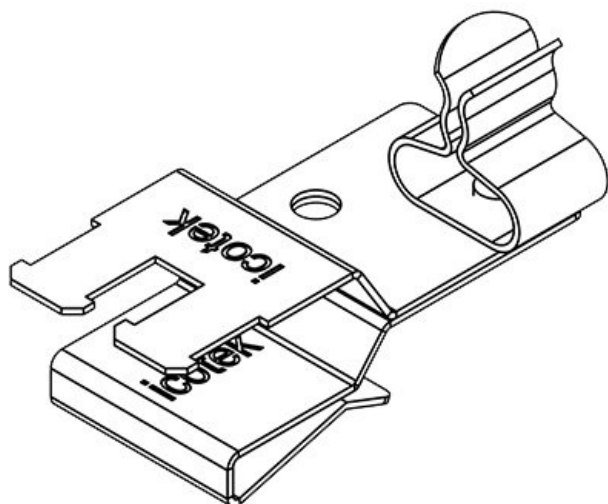

ArtNr.	36789.01	Min.	1,5 mm
EAN	4251269304	Kabelskärmens diam. (Pos. 2)	
	637	Max.	3 mm
Antal	10	Kabelskärmens diam. (Pos. 2)	
Längd	37 mm	Bredd	18 mm
Dragavlastning (enligt EN 62444)	1	Höjd	21 mm
Antal skärmklämmor	1	Monteringshöjd	13,5 mm
För antal kablar	1	d