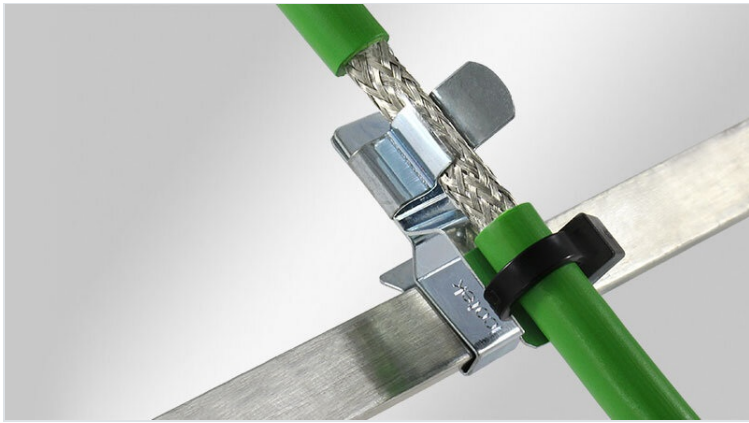

# EMC skärmklämmor för 10 × 3 mm samplingskena, kann kopplas in

med eller utan integrerad dragentlastning

EMC skärmklämmor används på alla ställen där skärmen av enstaka ledningar måste förbindas med masspotentialen. De möjliggör en säker och enkel skärmning av kablar.

Versioner med dragavlastning: ledningen kan dragavlastas enligt EN 62444 med buntband. Detta sker över yttre kabelmanteln. Varianter med dubbel dragavlastning finns också (enligt PROFINET monterikerktlinier).

Genom ett väldigt smalt design och förskjutningen av PFS|SCL kan platsen användas på bästa möjliga sätt. Produkten egnas speciellt för system där flera ledningar måste genomföras väldigt nära varann.

Produkten moneras verktygslöst genom att klicka in den på 10 × 3 mm samplingskenan.