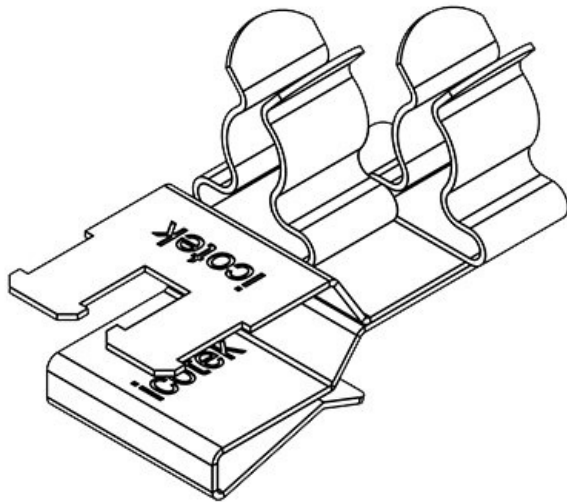

PFSZ2|SKL 33

ArtNr.	36789.33	Min.	6 mm
EAN	4251269304	Kabelskärmens diam. (Pos. 1)	
	804	Max.	8 mm
Antal	10	Kabelskärmens diam. (Pos. 1)	
Längd	37 mm	Min.	6 mm
Dragavlastning 1 (enligt EN 62444)	1	Kabelskärmens diam. (Pos. 2)	
Antal skärmklämmor	2	Max.	8 mm
För antal kablar	2	Kabelskärmens diam. (Pos. 2)	
		Bredd	20 mm
		Höjd	23 mm
		Monteringshöjd	15,5 mm
		d