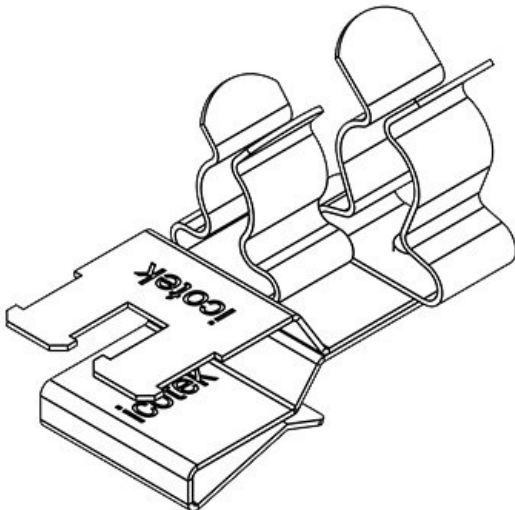

PFSZ2|SKL 34

ArtNr.	36789.34	Min.	6 mm
EAN	4251269304	Kabelskärmens diam. (Pos. 1)	
	811	Max.	8 mm
Antal	10	Kabelskärmens diam. (Pos. 1)	
Längd	37 mm	Min.	8 mm
Dragavlastning 1 (enligt EN 62444)	1	Kabelskärmens diam. (Pos. 2)	
Antal skärmklämmor	2	Max.	11 mm
För antal kablar	2	Kabelskärmens diam. (Pos. 2)	
		Bredd	20 mm
		Höjd	28 mm
		Monteringshöjd	20,5 mm
		d