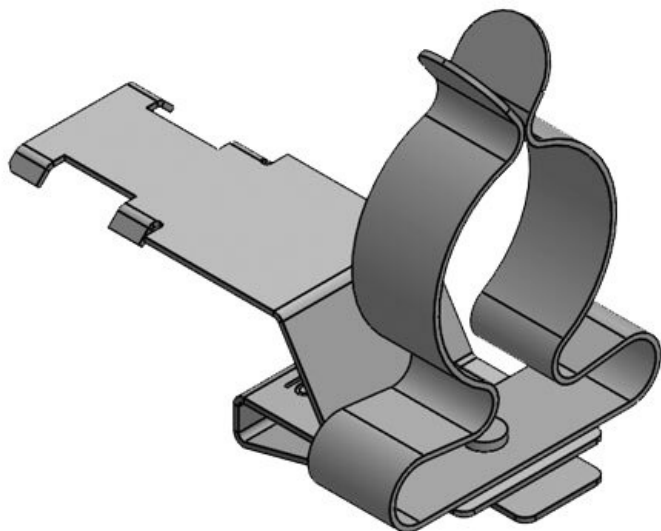

ArtNr.	36787.6	Max.	22 mm
EAN	4251269321	Kabelskärmens diam.	
	320	Längd	48 mm
Antal	10	Bredd	26,5 mm
Antal skärmklämmor	1	Höjd	42,5 mm
Dragavlastning (enligt EN 62444)	1	Monteringshöjd	35 mm
För antal kablar	1	d	
Min. Kabelskärmens diam.	17 mm